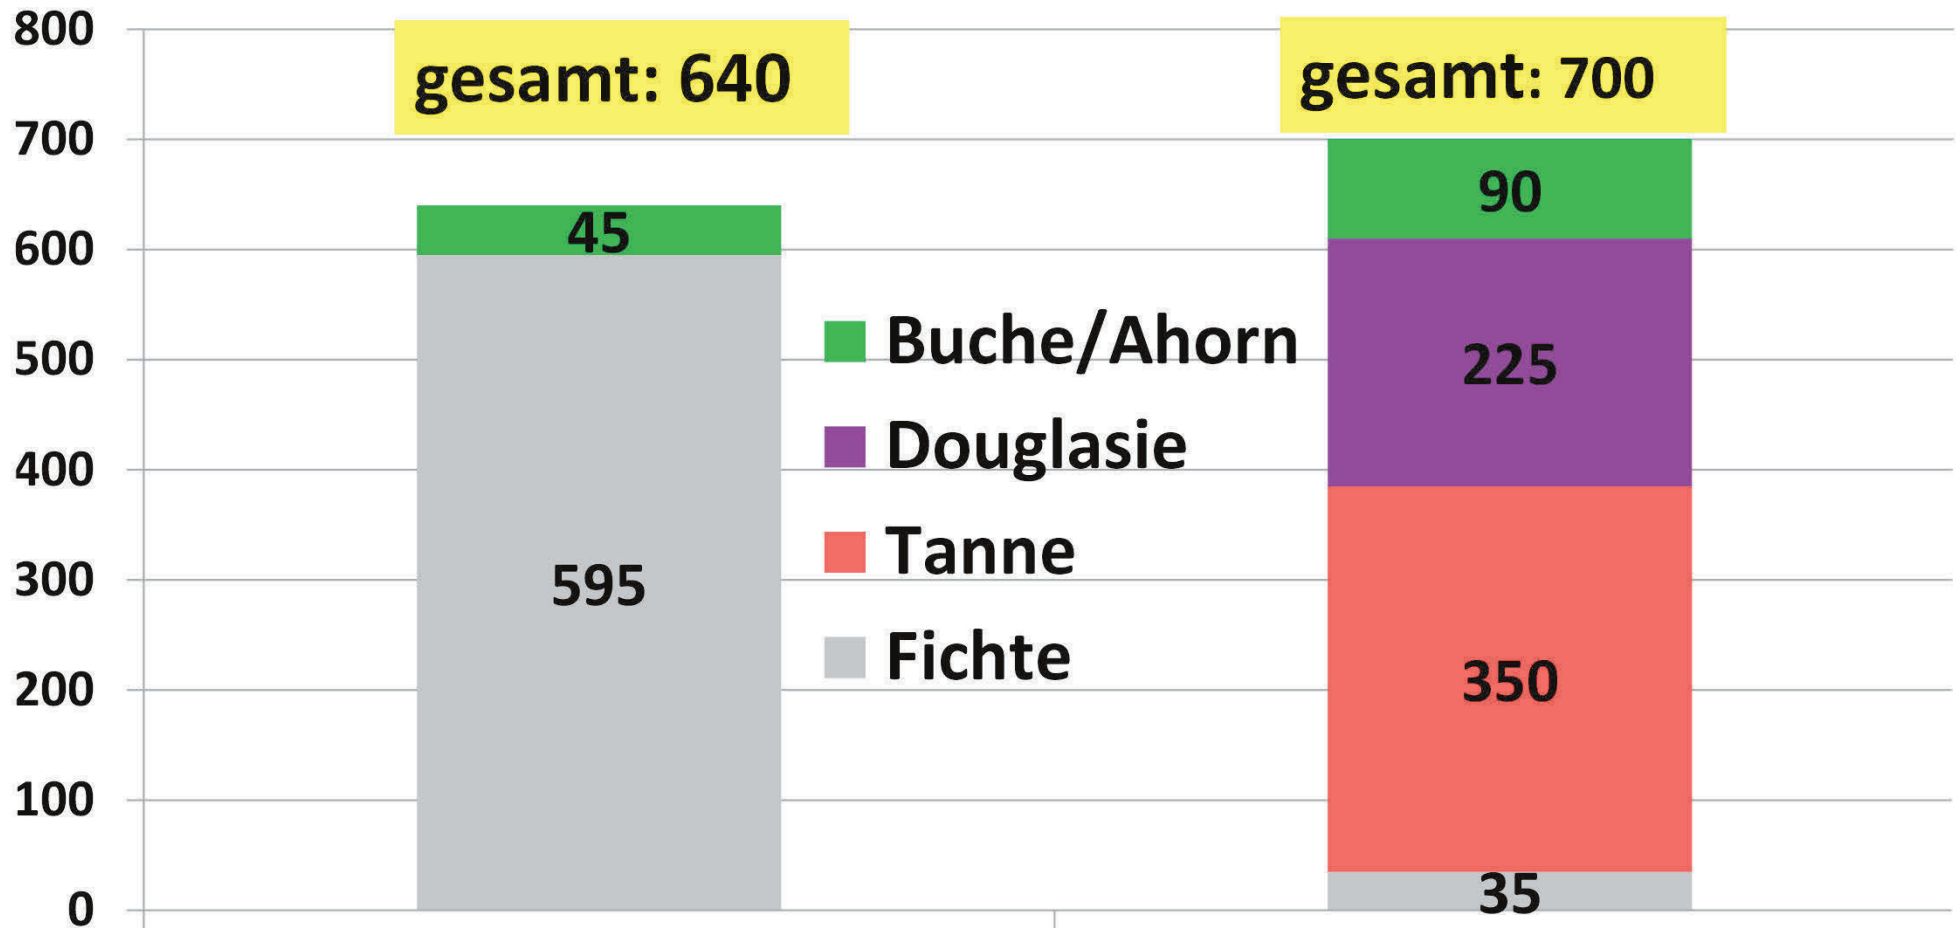

Wertleistung F-Hieb und Folgebestand

Bruttoreohertrag (Conventwald; Stegen-Eschbach)

€/ha u. Jahr

Wertleistung 2008

Wertleistung 2050