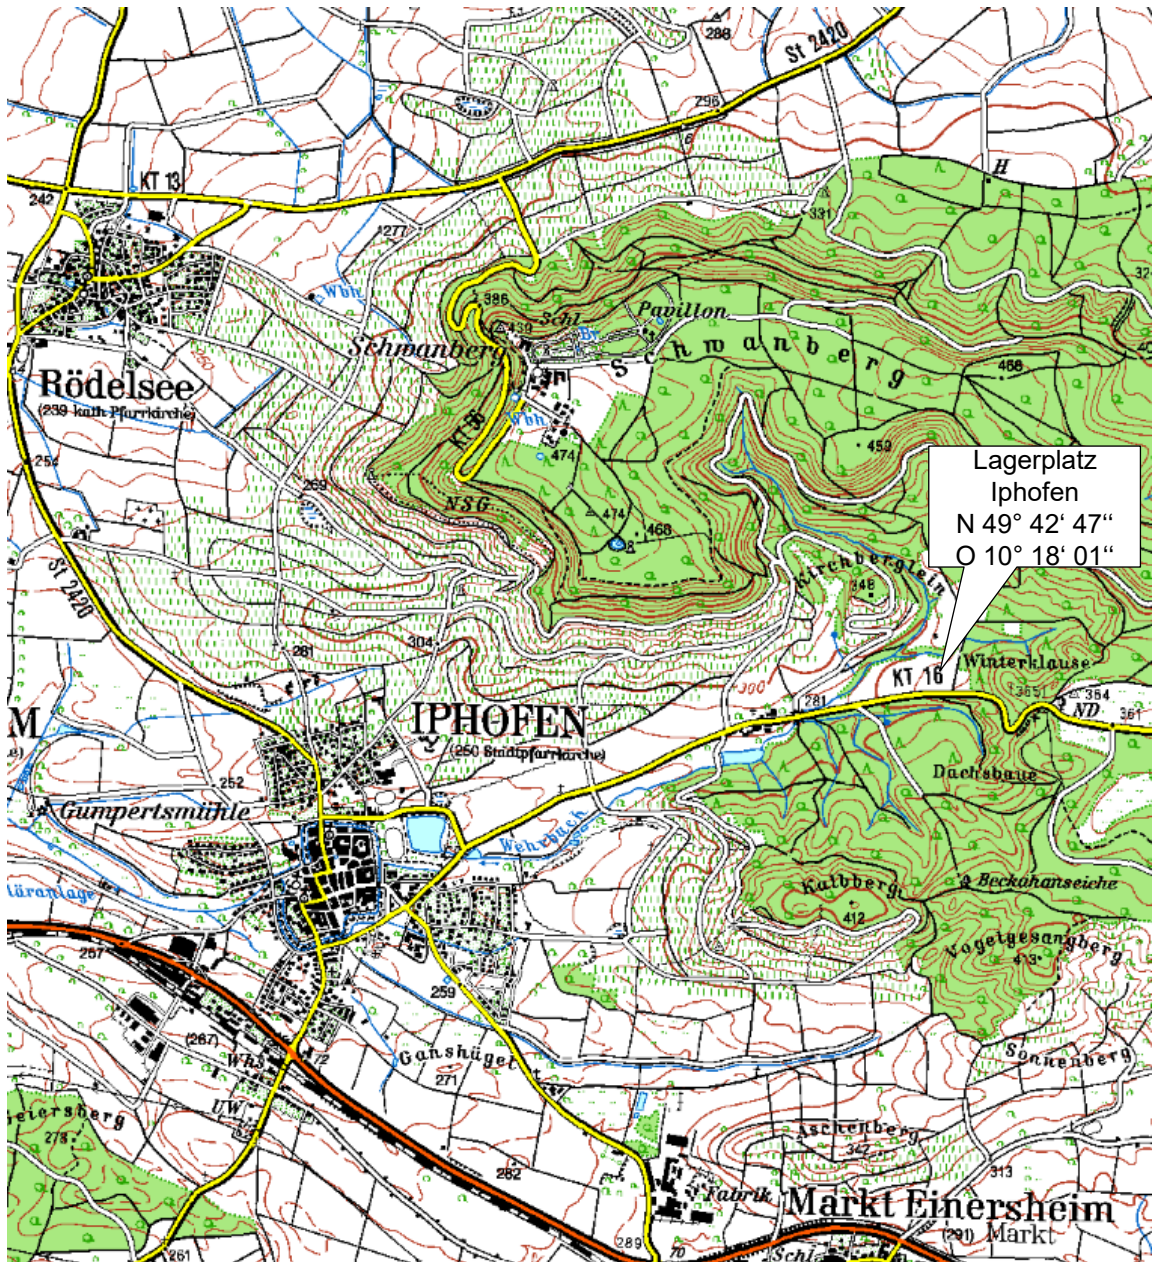

Übersichtskarte

Detailkarte Lagerplatz 97262 Erbshausen

**Ansprechpartner:
Burkhard Losert
0171/8791457**

Detailkarte Lagerplatz 97346 Iphofen

**Ansprechpartner:
Johannes v. Rotenhan
0170/6322919**

Detailkarte Lagerplatz Schönstheim (97283 Riedenheim)