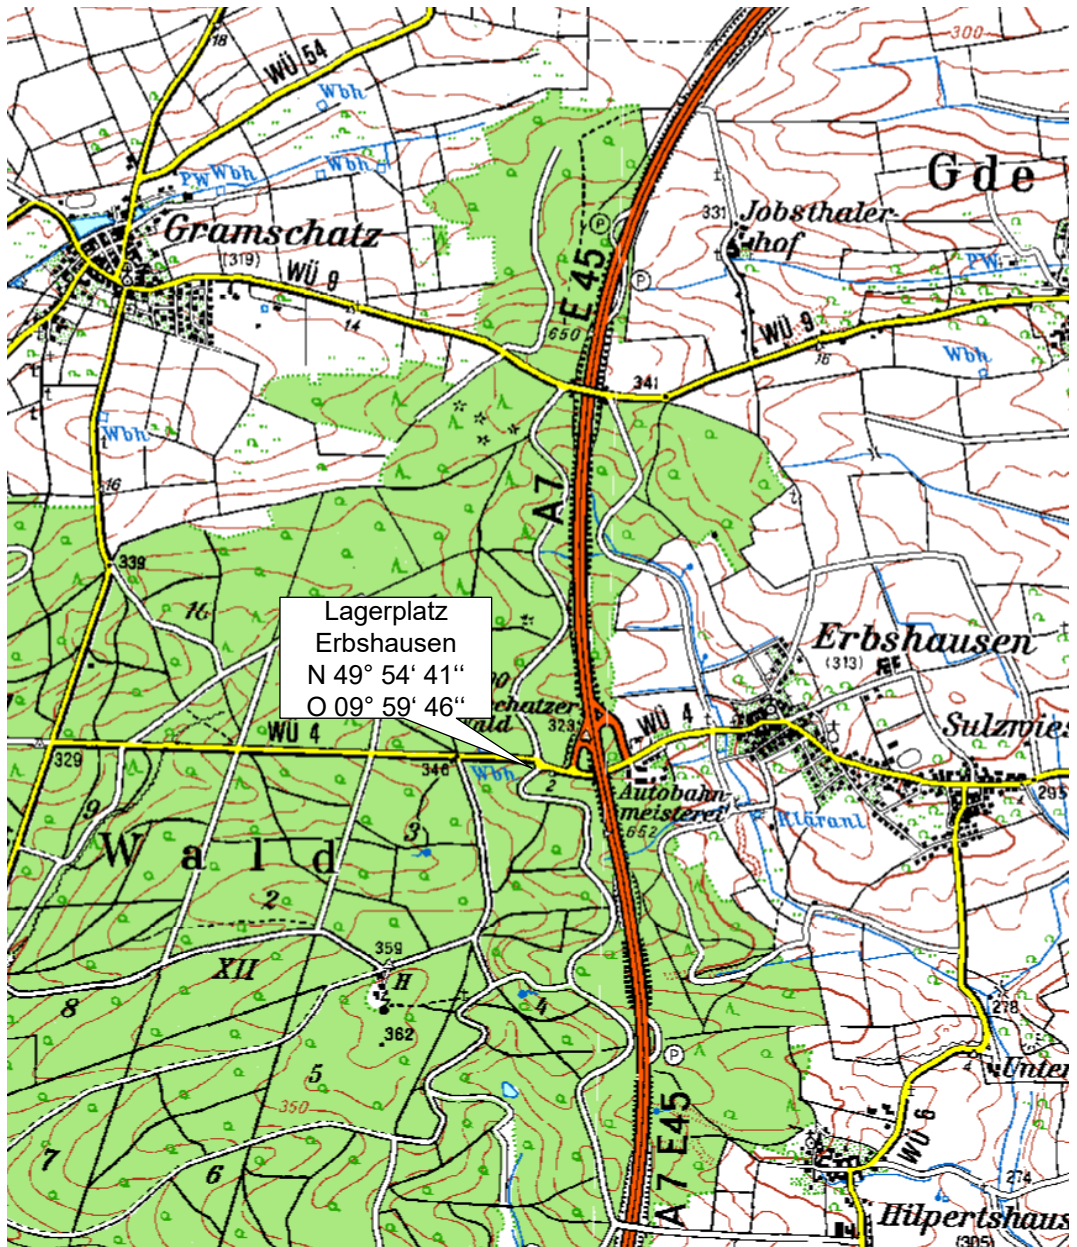

Übersichtskarte

Detailkarte Lagerplatz 97262 Erbshausen

**Ansprechpartner:
Burkhard Losert
0171/8791457**

Detailkarte Lagerplatz 97346 Iphofen

**Ansprechpartner:
Johannes v. Rotenhan
0170/6322919**

Detailkarte Lagerplatz Schönstheim (97283 Riedenheim)