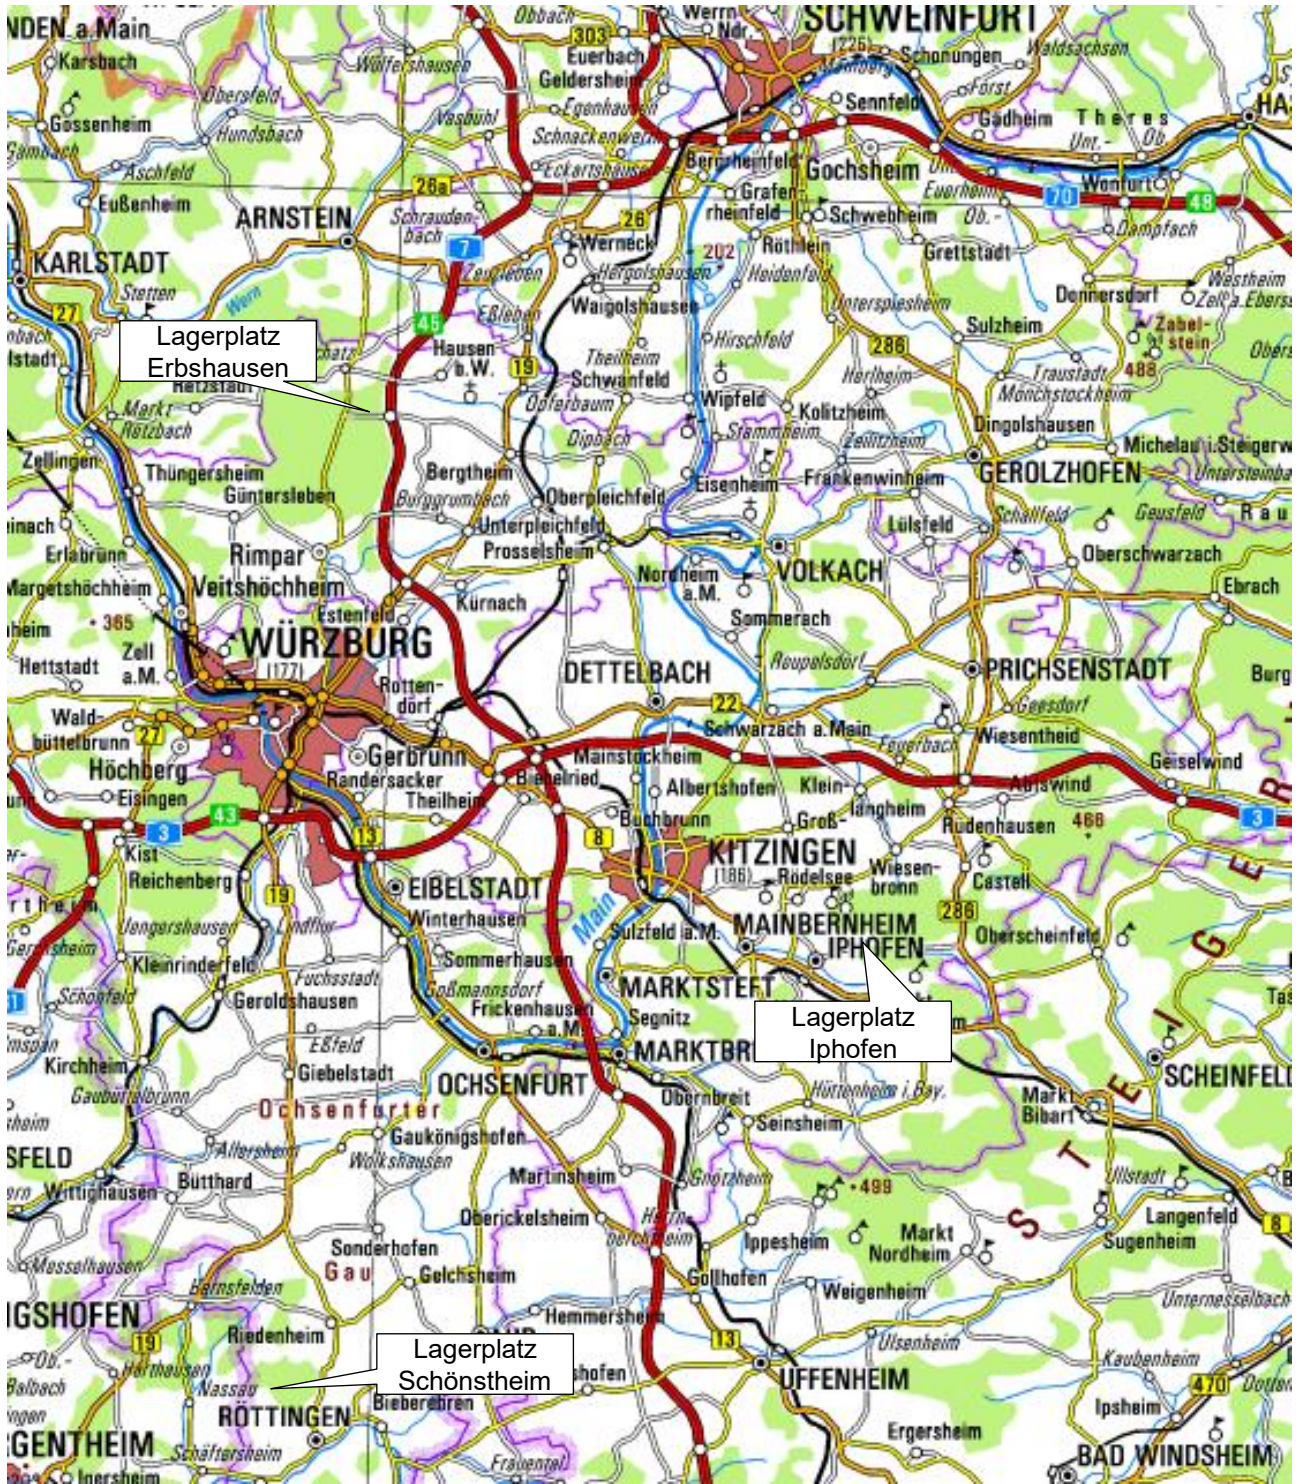

Übersichtskarte

Detailkarte Lagerplatz 97262 Erbshausen

**Ansprechpartner:
Burkhard Losert
0171/8791457**

Detailkarte Lagerplatz 97346 Iphofen

**Ansprechpartner:
Johannes v. Rotenhan
0170/6322919**

Detailkarte Lagerplatz Schönstheim (97283 Riedenheim)