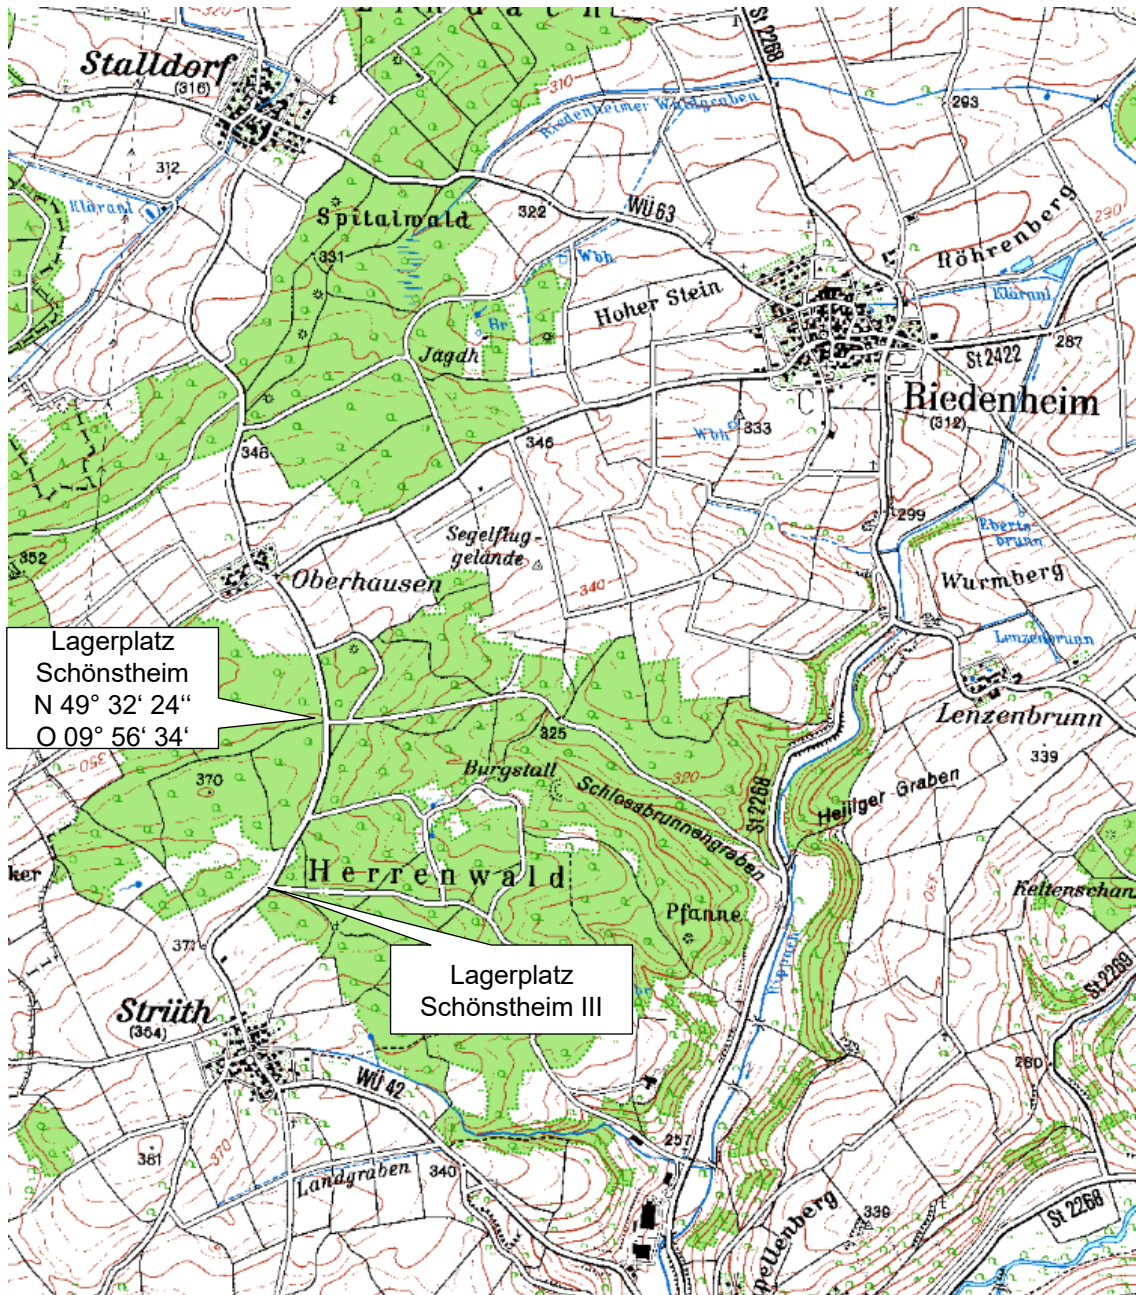

Übersichtskarte

Detailkarte Lagerplatz 97262 Erbshausen

**Ansprechpartner:
Burkhard Losert
0171/8791457**

Detailkarte Lagerplatz 97346 Iphofen

**Ansprechpartner:
Johannes v. Rotenhan
0170/6322919**

Detailkarte Lagerplatz Schönstheim (97283 Riedenheim)