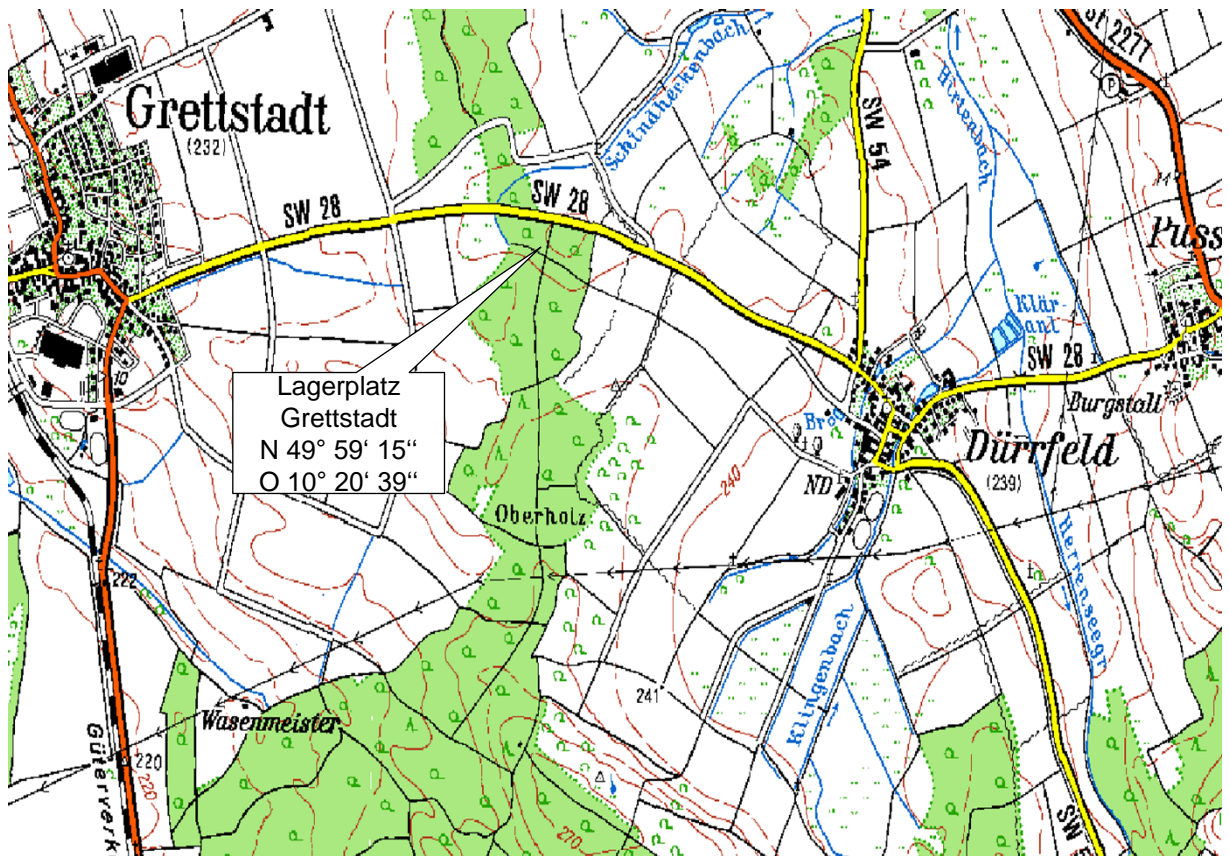

Übersichtskarte

Detailkarte Lagerplatz 97508 Grettstadt

**Ansprechpartner:
Johannes Neubauer
0173/8713457**

Detailkarte Lagerplatz 97262 Erbshausen

**Ansprechpartner:
Heinz Wittstadt
0175/2515945**

Detailkarte Lagerplatz 97346 Iphofen