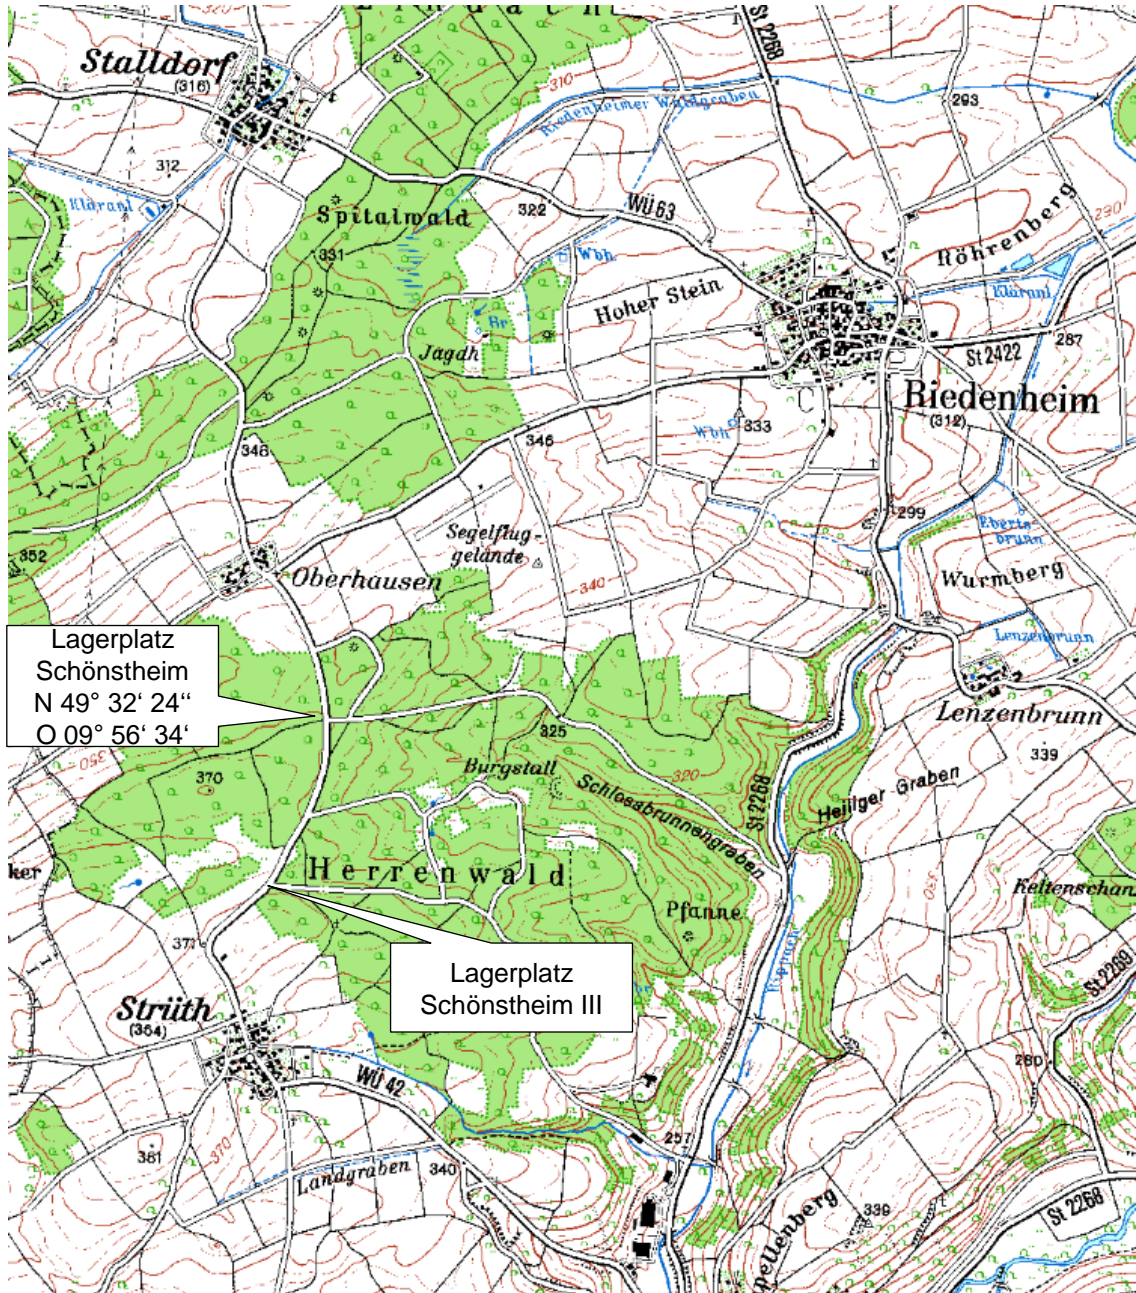

Detailkarte Lagerplatz Schönstheim (97283 Riedenheim)

Lagerplatz
Schönstheim
N 49° 32' 24"
O 09° 56' 34'

Lagerplatz
Schönstheim III

**Ansprechpartner:
Manfred Rüb
0160/7184954**