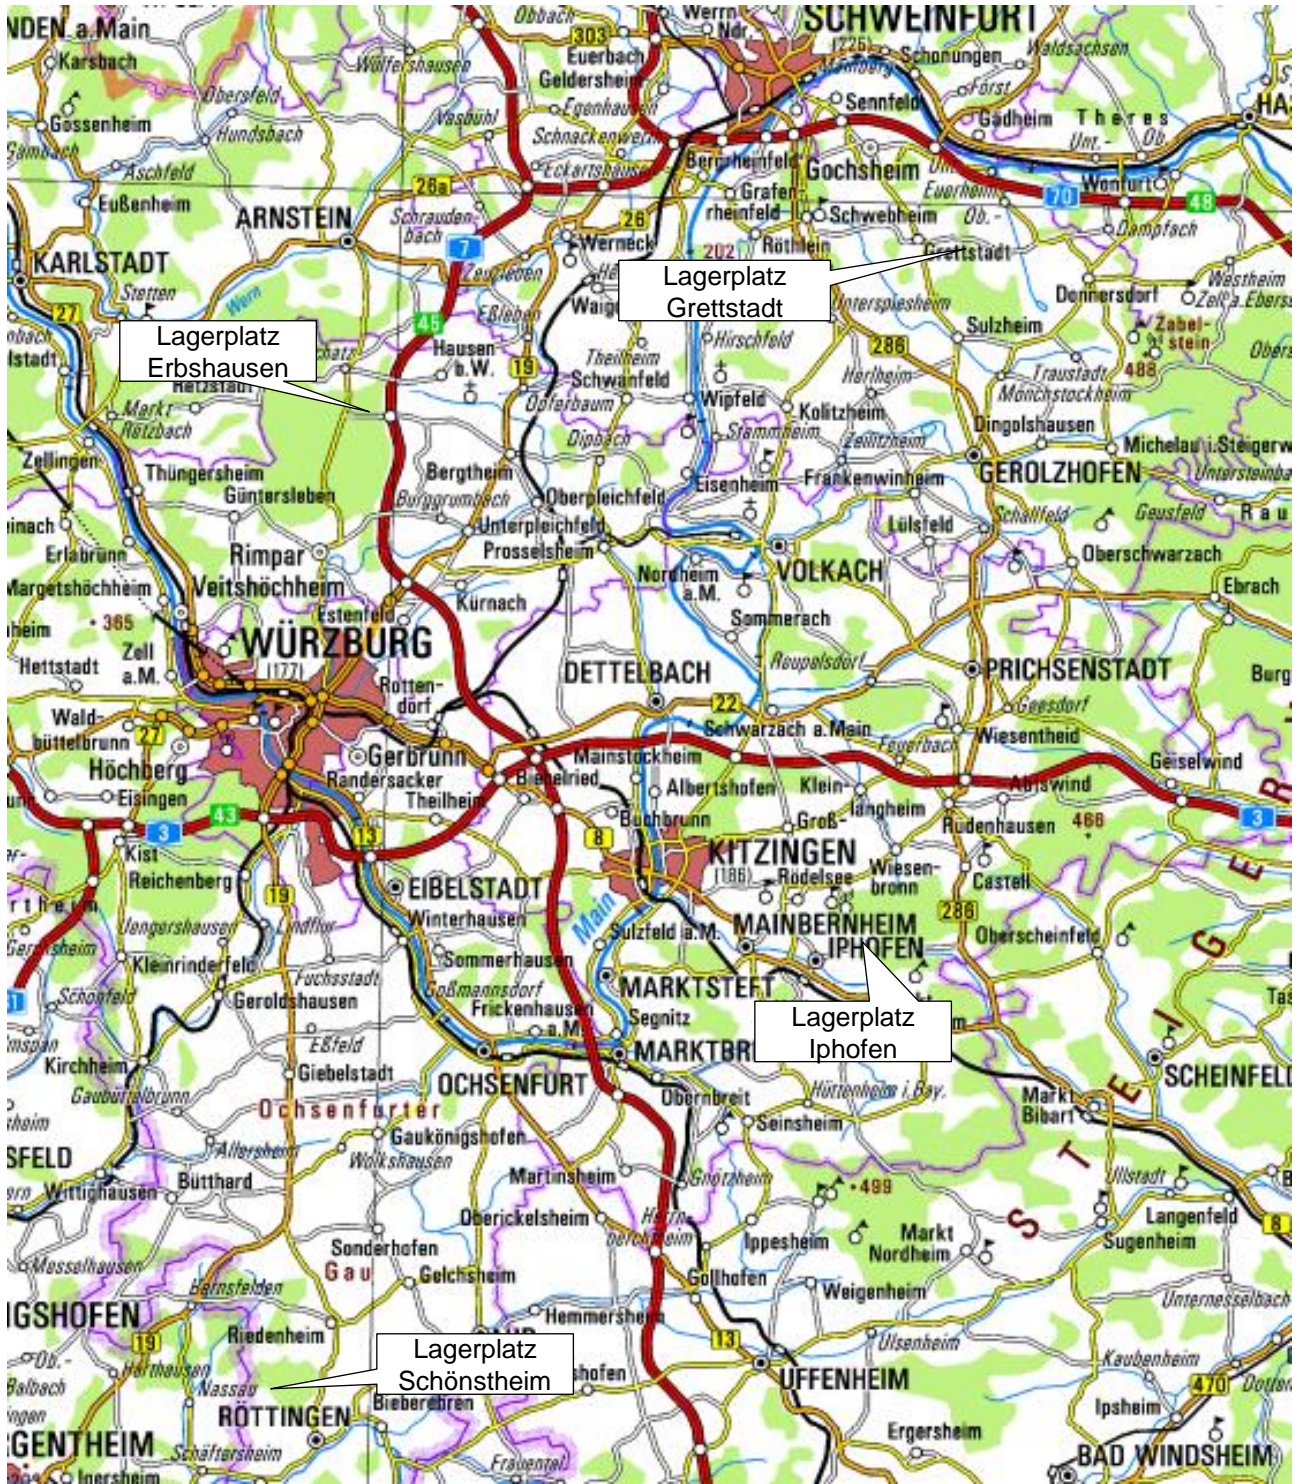

Übersichtskarte

Detailkarte Lagerplatz 97508 Grettstadt

**Ansprechpartner:
Johannes Neubauer
0173/8713457**

Detailkarte Lagerplatz 97262 Erbshausen

**Ansprechpartner:
Heinz Wittstadt
0175/2515945**

Detailkarte Lagerplatz 97346 Iphofen