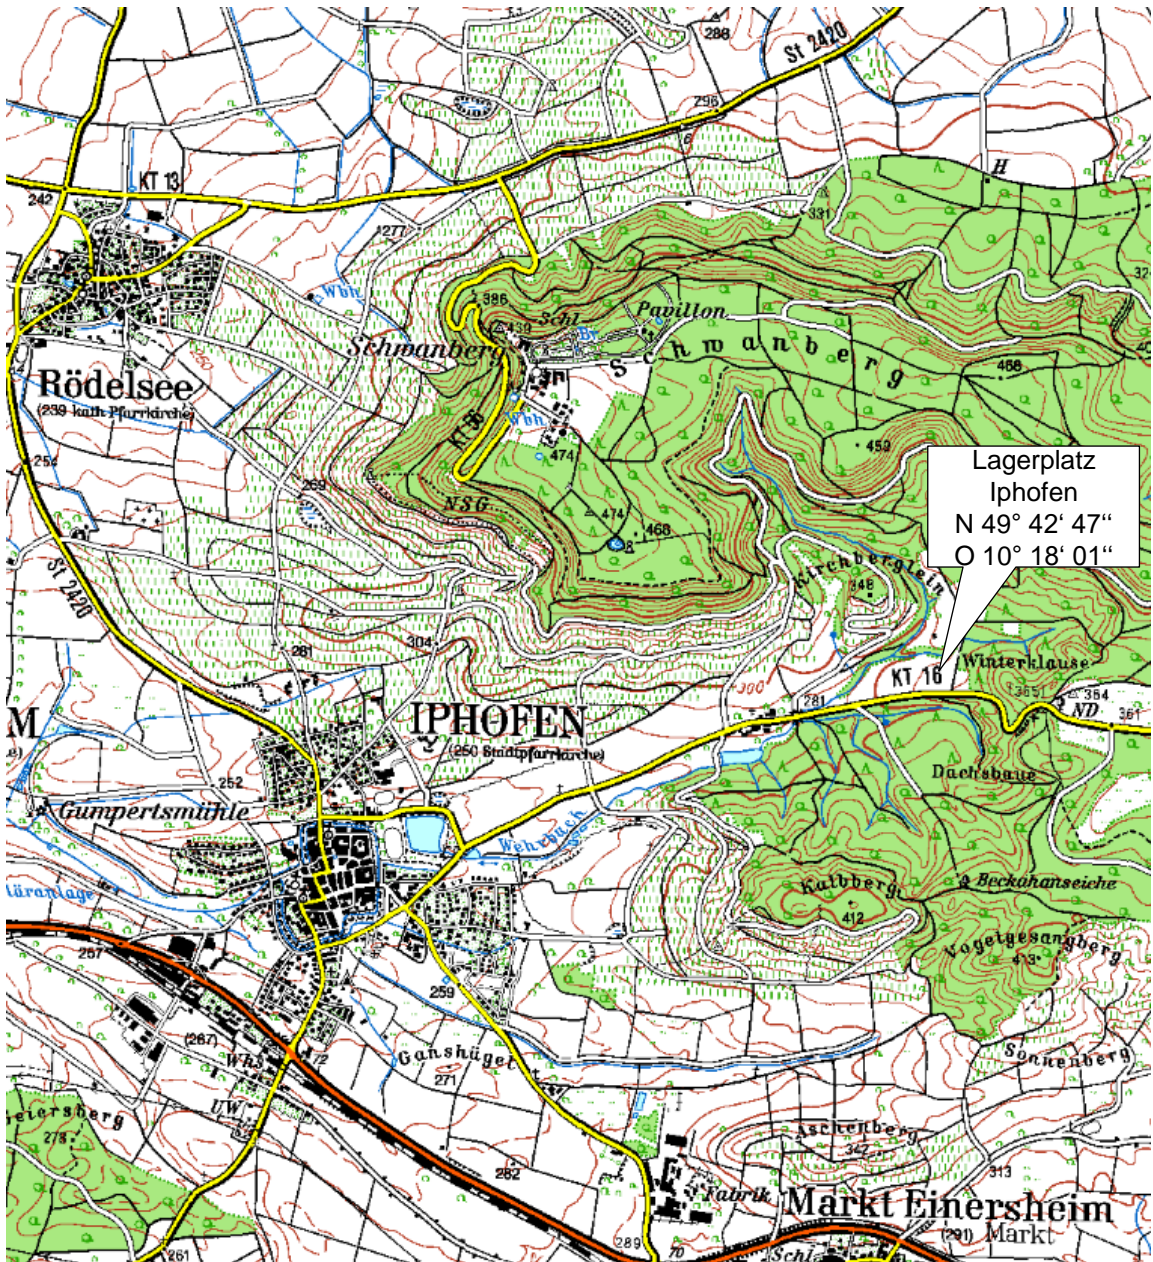

Übersichtskarte

Detailkarte Lagerplatz 97508 Grettstadt

**Ansprechpartner:
Johannes Neubauer
0173/8713457**

Detailkarte Lagerplatz 97262 Erbshausen

**Ansprechpartner:
Heinz Wittstadt
0175/2515945**

Detailkarte Lagerplatz 97346 Iphofen