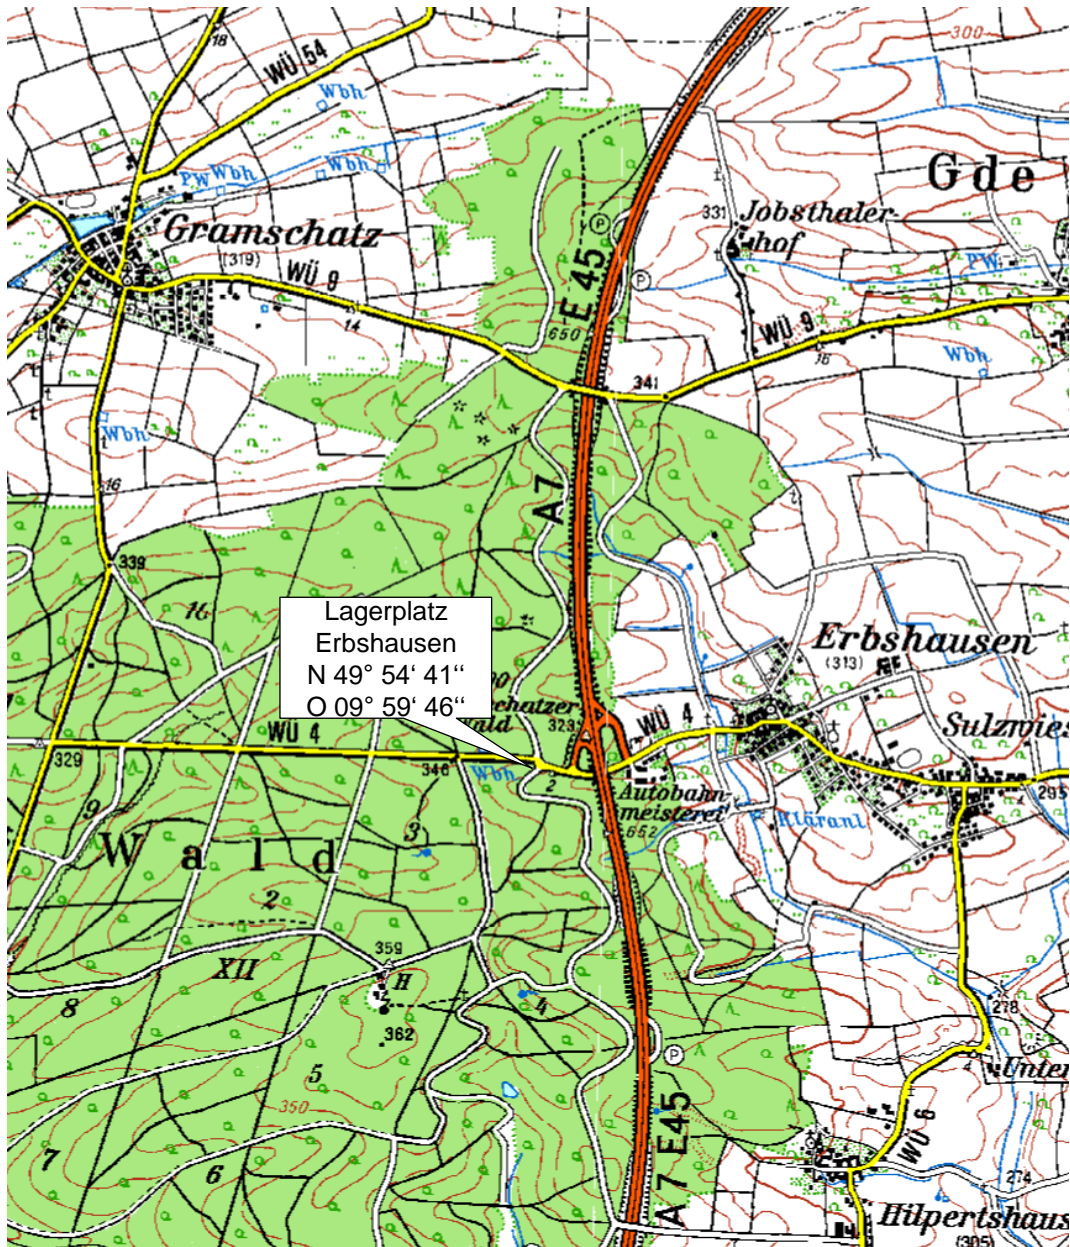

Übersichtskarte

Detailkarte Lagerplatz 97508 Grettstadt

**Ansprechpartner:
Johannes Neubauer
0173/8713457**

Detailkarte Lagerplatz 97262 Erbshausen

**Ansprechpartner:
Heinz Wittstadt
0175/2515945**

Detailkarte Lagerplatz 97346 Iphofen