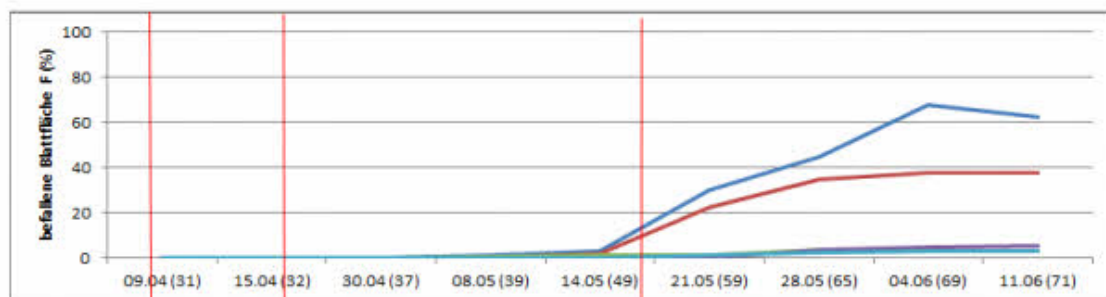

Befallsverlauf Gelbrost 2014 am Versuchsort Stifterhof*

- Kontrolle
- Capalo (2,0)
- Skyway Xpro (1,25);
Matador + Bravo 500 (1,0 + 1,0);
Osiris (2,0)
- Matador (0,7);
Matador + Bravo 500 (1,0 + 1,0);
Osiris (2,0)
- Capalo + Bravo 500 (1,6 + 1,25);
Aviator Xpro Duo (0,75)

Frühe Behandlung

Praxisübliche Behandlung

Späte Behandlung

* auf dem Fahnenblatt (F) sowie auf einer Blattetage (F - 1) oder zwei Blattetagen (F - 2) darunter. In der Klammer hinter dem Datum ist das jeweilige Entwicklungsstadium des Weizens dargestellt.