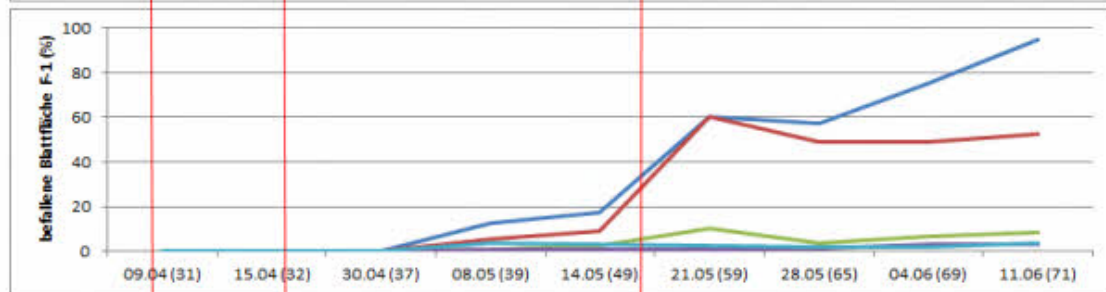

Befallsverlauf Gelbrost 2014 am Versuchsort Stifterhof*

- Kontrolle
- Capalo (2,0)
- Skyway Xpro (1,25);
Matador + Bravo 500 (1,0 + 1,0);
Osiris (2,0)
- Matador (0,7);
Matador + Bravo 500 (1,0 + 1,0);
Osiris (2,0)
- Capalo + Bravo 500 (1,6 + 1,25);
Aviator Xpro Duo (0,75)

Frühe Behandlung

Praxisübliche Behandlung

Späte Behandlung

* auf dem Fahnenblatt (F) sowie auf einer Blattetage (F - 1) oder zwei Blattetagen (F - 2) darunter. In der Klammer hinter dem Datum ist das jeweilige Entwicklungsstadium des Weizens dargestellt.