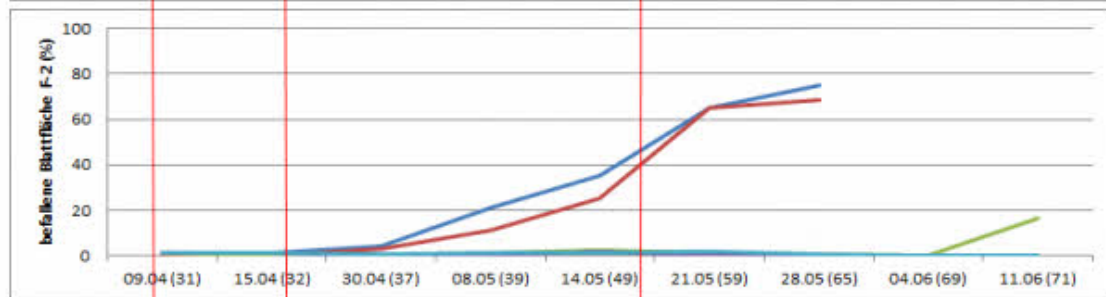

Befallsverlauf Gelbrost 2014 am Versuchsort Stifterhof*

- Kontrolle
- Capalo (2,0)
- Skyway Xpro (1,25);
Matador + Bravo 500 (1,0 + 1,0);
Osiris (2,0)
- Matador (0,7);
Matador + Bravo 500 (1,0 + 1,0);
Osiris (2,0)
- Capalo + Bravo 500 (1,6 + 1,25);
Aviator Xpro Duo (0,75)

Frühe Behandlung

Praxisübliche Behandlung

Späte Behandlung

* auf dem Fahnenblatt (F) sowie auf einer Blattetage (F - 1) oder zwei Blattetagen (F - 2) darunter. In der Klammer hinter dem Datum ist das jeweilige Entwicklungsstadium des Weizens dargestellt.