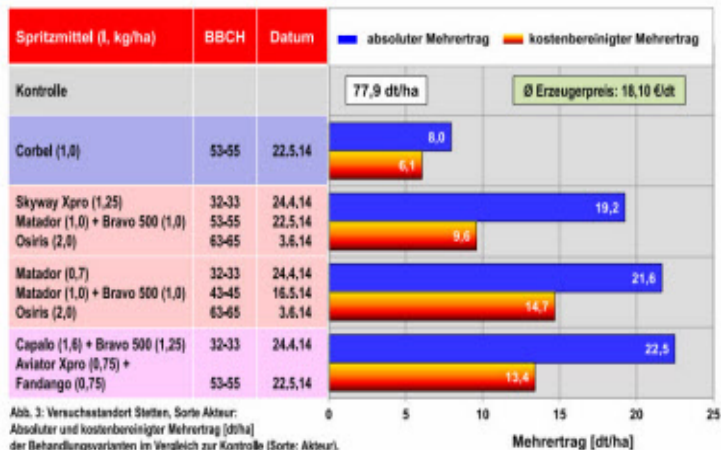

Stetten

Stifterhof