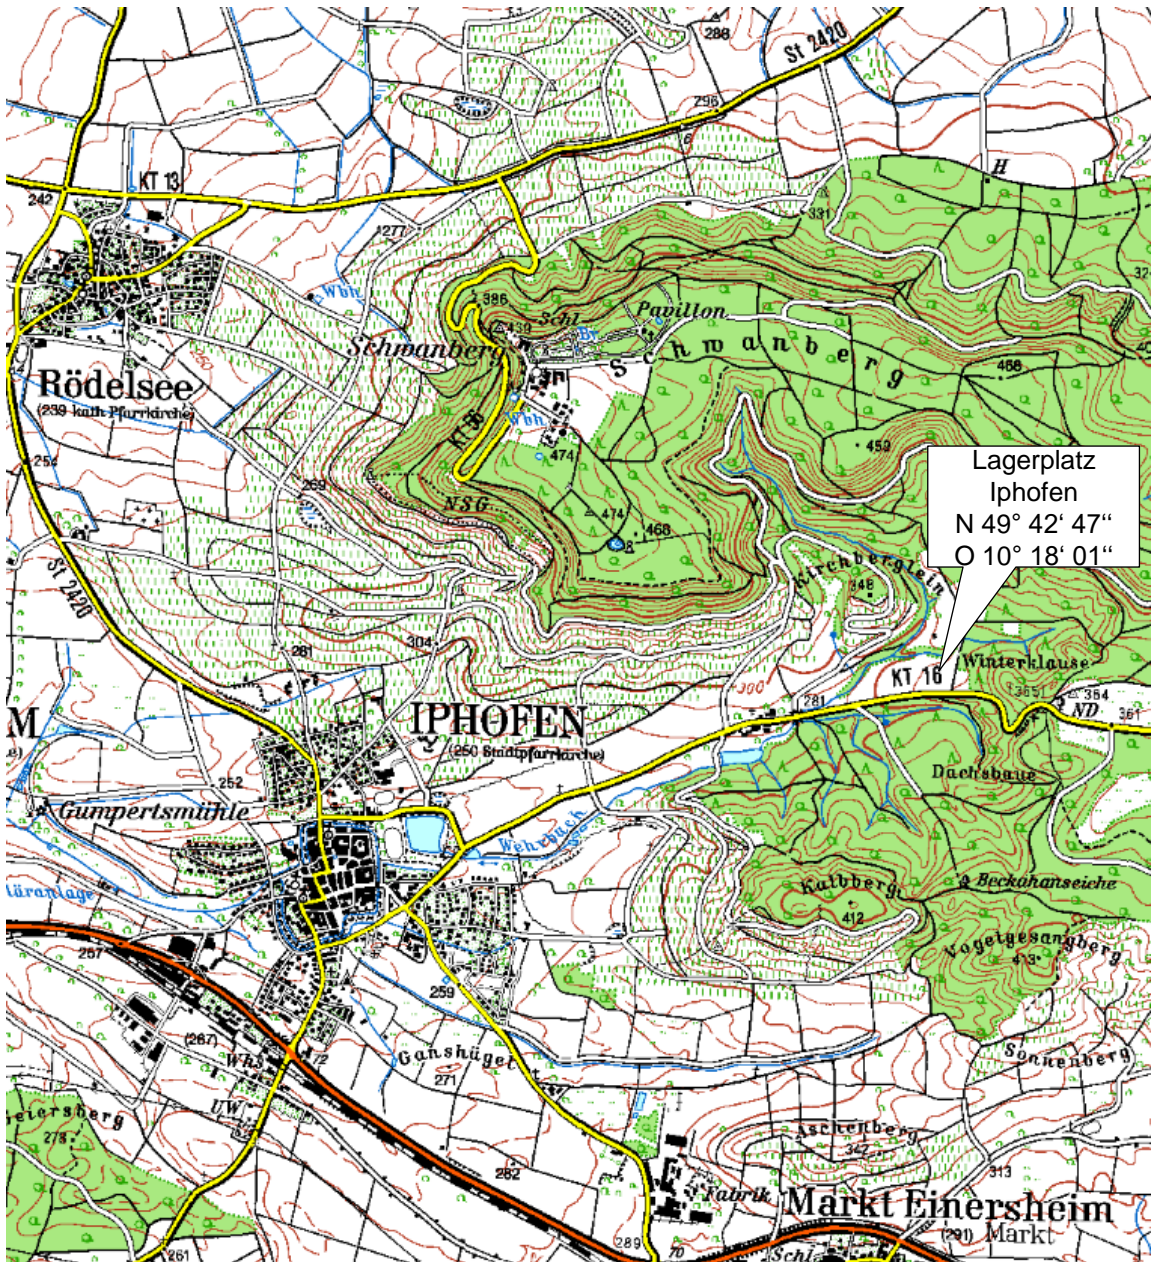

Übersichtskarte

Detailkarte Lagerplatz 97262 Erbshausen

**Ansprechpartner:
Burkhard Losert
0171/8791457**

Detailkarte Lagerplatz 97346 Iphofen

**Ansprechpartner:
Johannes v. Rotenhan
0170/6322919**

Detailkarte Lagerplatz Schönstheim (97283 Riedenheim)