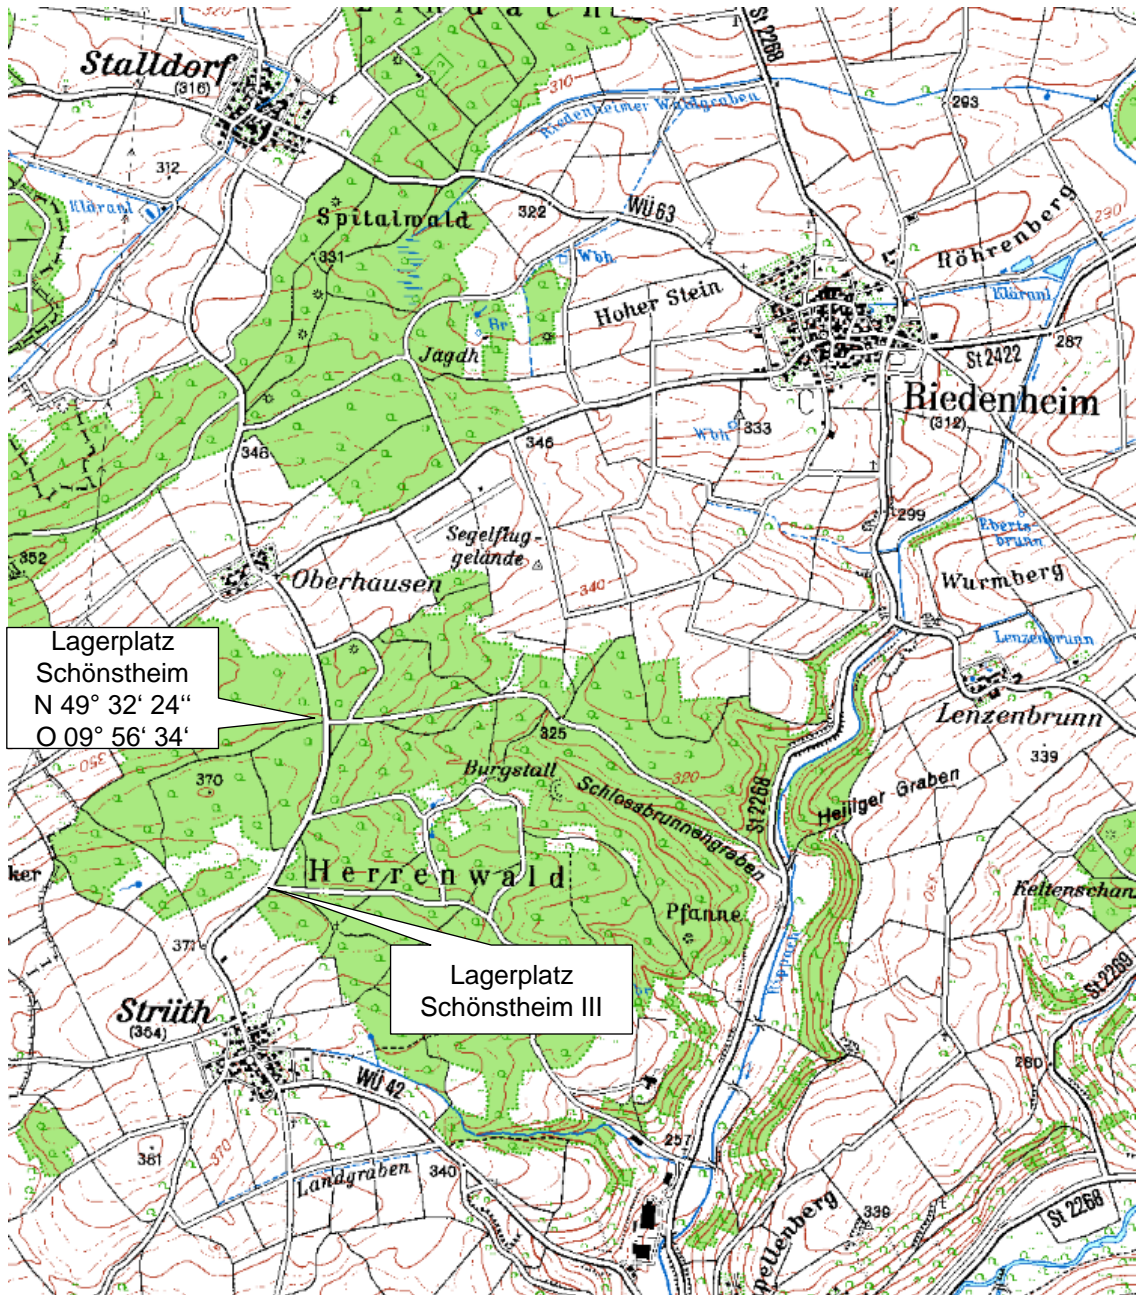

Übersichtskarte

Detailkarte Lagerplatz 97262 Erbshausen

**Ansprechpartner:
Burkhard Losert
0171/8791457**

Detailkarte Lagerplatz 97346 Iphofen

**Ansprechpartner:
Johannes v. Rotenhan
0170/6322919**

Detailkarte Lagerplatz Schönstheim (97283 Riedenheim)