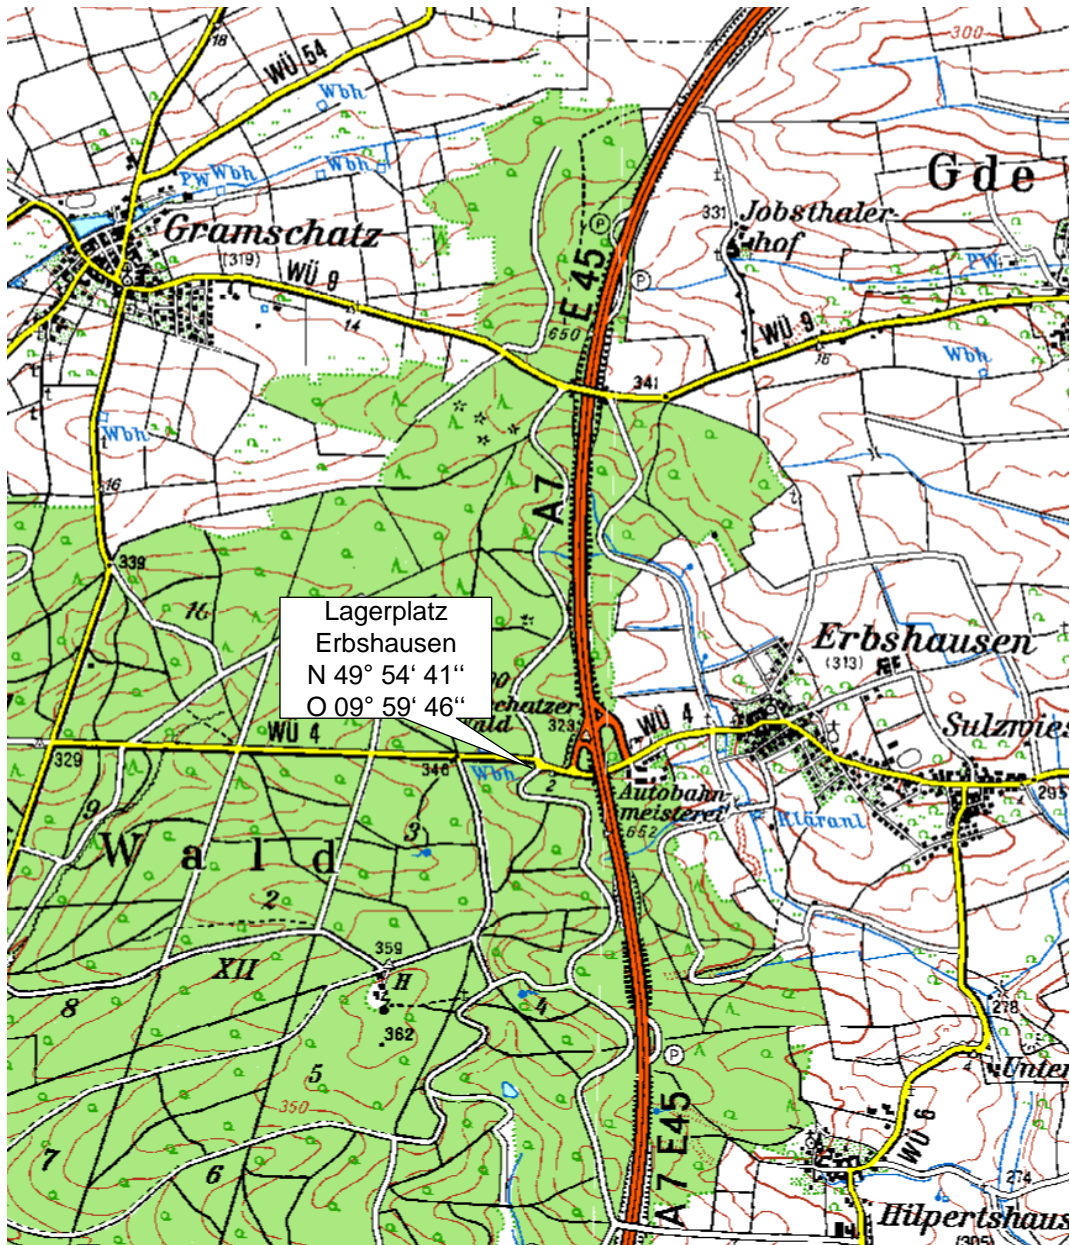

Übersichtskarte

Detailkarte Lagerplatz 97262 Erbshausen

**Ansprechpartner:
Burkhard Losert
0171/8791457**

Detailkarte Lagerplatz 97346 Iphofen

**Ansprechpartner:
Johannes v. Rotenhan
0170/6322919**

Detailkarte Lagerplatz Schönstheim (97283 Riedenheim)